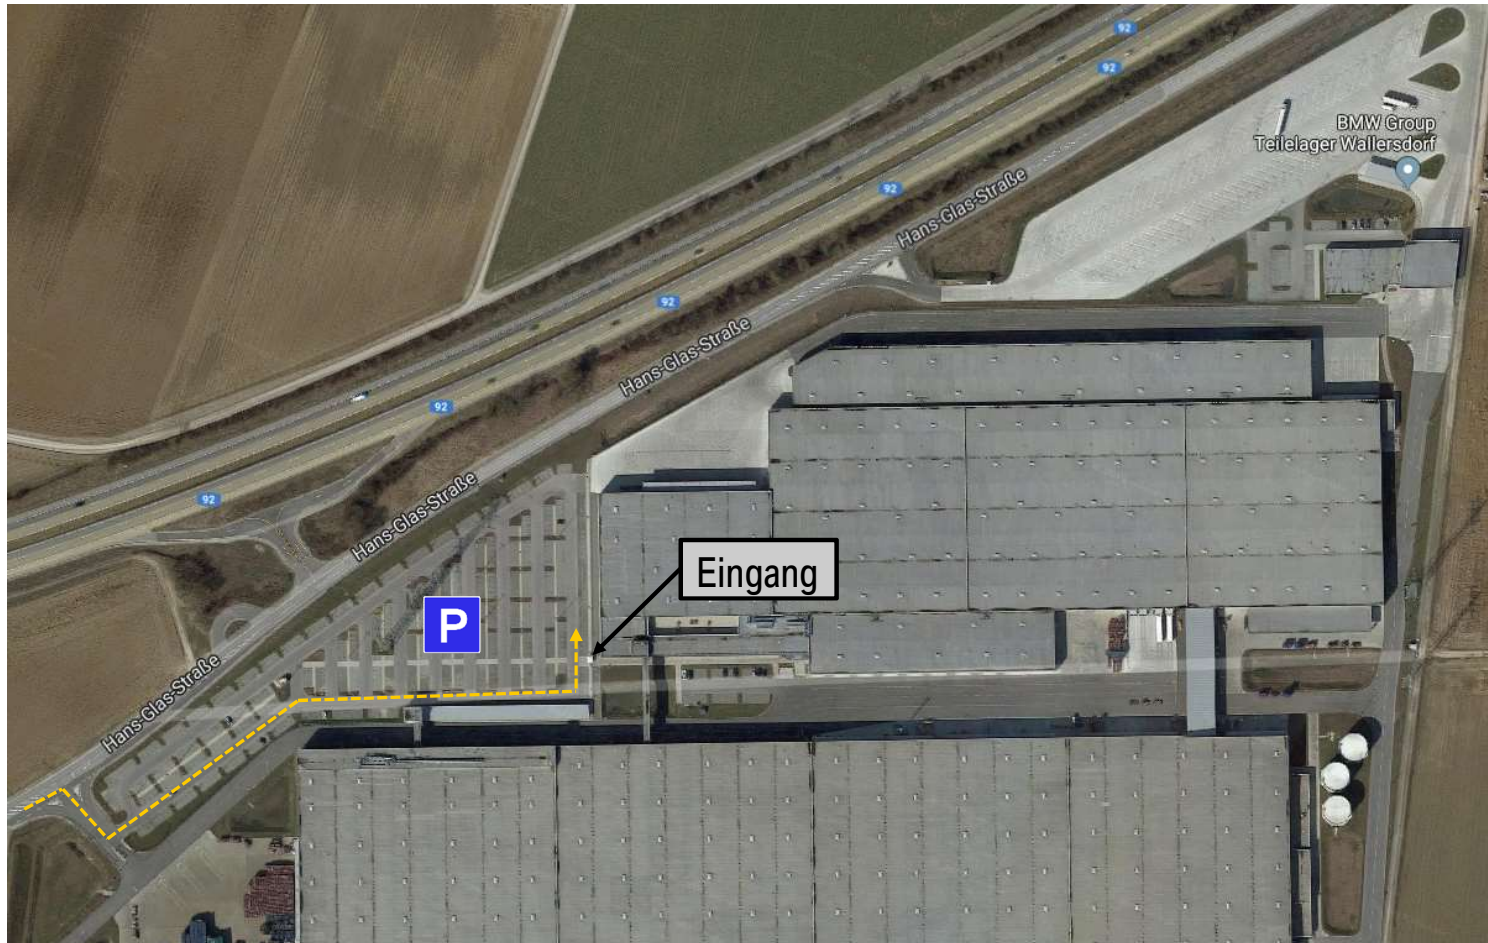

# BMW WERK WALLERSDORF – ANFAHRT UND PARKEN FÜR BESUCHERGRUPPEN.

Adresse:  
BMW-Logistikzentrum  
Werk 02.91  
Hans-Glas-Straße 1  
94522 Wallersdorf

- Autobahn A92, Ausfahrt Wallersdorf Nord.
- Der Beschilderung zum BMW Werk folgen.
- Parken Sie Ihr Fahrzeug bitte auf den ausgewiesenen Besucherparkplätzen auf dem Mitarbeiterparkplatz.
- Gehen Sie in Richtung des Bürogebäudes bis zum Eingang (Drehkreuz).
- Besucher werden vorab angemeldet und am Drehkreuz von der Werkssicherheit eingelassen.